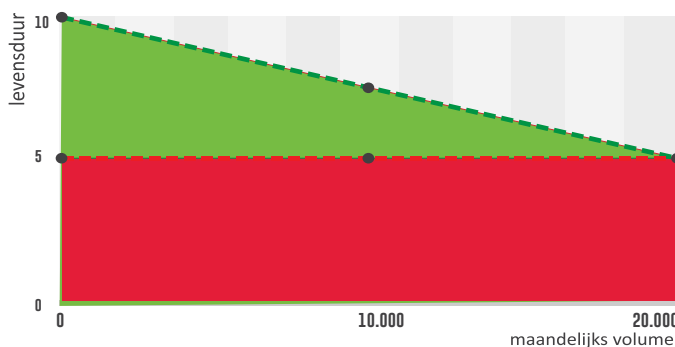

TECHNISCHE LEVENSDUUR i.p.v. ECONOMISCH

GEEN INNOVATIE

alleen op

SOFTWARE

HARDWARE

A-MERK

50% MINDER ENERGIE T.O.V. ANDERE MERKEN